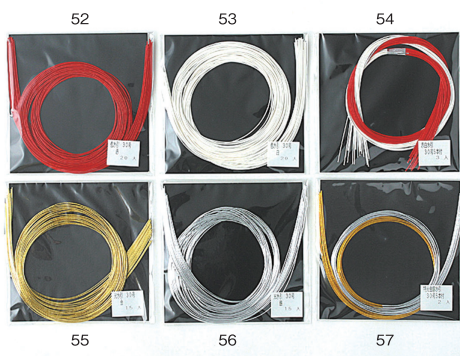

33	梅古木(小)・赤	28cm	¥230
34	梅古木(小)・白	28cm	¥230
35	梅ピック・赤	16cm	¥180
36	梅ピック・白	16cm	¥180

9	〆縄 4尺		
10	〆縄 3尺		
11	〆縄 2尺		

25	ちりめん一重梅(大)赤	φ4cm	¥240
26	ちりめん一重梅(大)白	φ4cm	¥240
27	ちりめん一重梅(小)赤	φ3cm	¥200
28	ちりめん一重梅(小)白	φ3cm	¥200

37	葉ボタン(大)・紫	15cm	¥300
38	葉ボタン(大)・緑	15cm	¥300
39	葉ボタン(小)・紫	15cm	¥200
40	葉ボタン(小)・緑	15cm	¥200
41	笹(中) 5枚	20cm	¥152
42	笹(小) 3枚	16cm	¥96

※表示価格は税抜き価格になります。

43 金俵	3/3	¥300
44 金俵	2/3	¥280
45 金俵	1.5/3	¥150

52 水引パック(小)・赤	¥250
53 水引パック(小)・白	¥250
54 水引パック(小)・赤/白	¥250
55 水引パック(小)・金	¥250
56 水引パック(小)・銀	¥250
57 水引パック(小)・金/銀	¥250