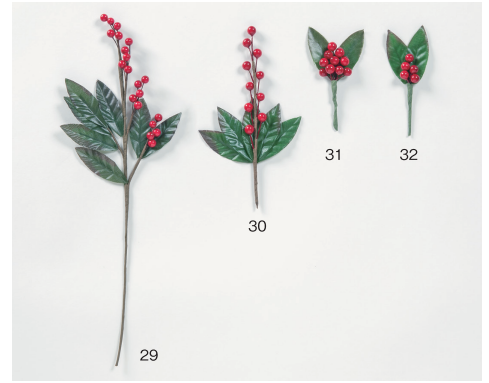

③鶴 ¥340 全長30cm

④招き猫 ¥400 全長30cm

材料

1	〆縄(国産)棒	110cm	¥2,400
2	〆縄(国産)棒	90cm	¥1,600
3	〆縄(国産)棒	75cm	¥1,400
4	〆縄(国産)棒	55cm	¥800
5	〆縄(国産)棒	40cm	¥550

12	水引松葉(中)	7cm	¥70
13	水引松葉(小)	5cm	¥55
14	水引松葉(長太)	12cm	¥160
15	水引松葉(ミニ)	3.5cm	¥35
16	水引松葉(3本松)	18cm	¥150