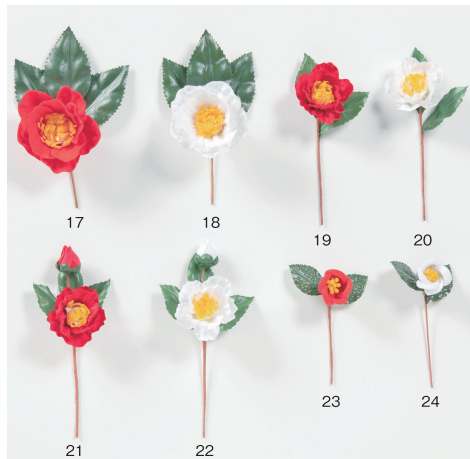

17	椿ヘッド(大)・赤	15cm	¥320
18	椿ヘッド(大)・白	15cm	¥320
19	椿ヘッド(中)・赤(サテン)	14cm	¥220
20	椿ヘッド(中)・白(サテン)	14cm	¥220
21	椿ヘッド(中ツボミ付)・赤(サテン)	16cm	¥210
22	椿ヘッド(中ツボミ付)・白(サテン)	16cm	¥210
23	椿ヘッド(ミニ)・赤	11cm	¥180
24	椿ヘッド(ミニ)・白	11cm	¥180