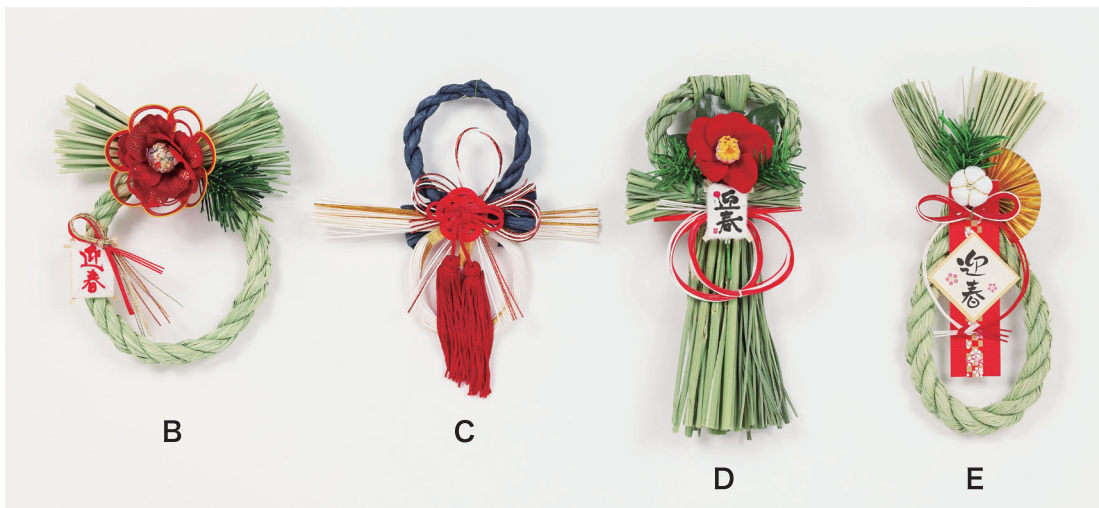

B	¥1,000	15×15
C	¥1,000	15×15
D	¥1,000	20×10
E	¥1,000	20×10