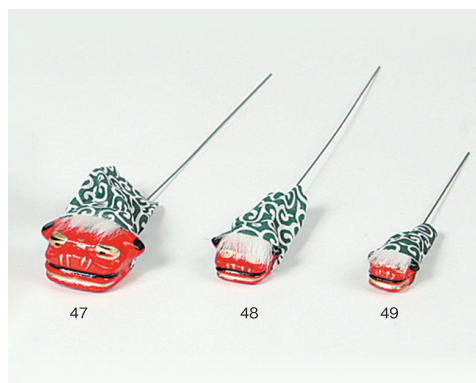

37	葉ボタン(大)・紫	15cm	¥300
38	葉ボタン(大)・緑	15cm	¥300
39	葉ボタン(小)・紫	15cm	¥200
40	葉ボタン(小)・緑	15cm	¥200
41	笹(中) 5枚	20cm	¥152
42	笹(小) 3枚	16cm	¥96

※表示価格は税抜き価格になります。

43 金俵	3/3	¥300
44 金俵	2/3	¥280
45 金俵	1.5/3	¥150

52 水引パック(小)・赤	¥250
53 水引パック(小)・白	¥250
54 水引パック(小)・赤/白	¥250
55 水引パック(小)・金	¥250
56 水引パック(小)・銀	¥250
57 水引パック(小)・金/銀	¥250

60 玉杓(中)	
61 玉杓(小)	

47 獅子頭(中)	¥350
48 獅子頭(小)	¥250
49 獅子頭(豆)	¥200

58 ミニピックセット(A)	¥880
59 ミニピックセット(B)	¥880

62 切鈴(大)	3cm	¥70
----------	-----	-----

50 水引・鶴・丸正	¥310	
51 金×3	1.5cm	¥135

63 タッセル 赤	全長60cm	房 5.5cm	¥200
64 タッセル 白	全長60cm	房 5.5cm	¥200
65 タッセル 紫	全長60cm	房 5.5cm	¥200
66 タッセル 黄	全長60cm	房 5.5cm	¥200